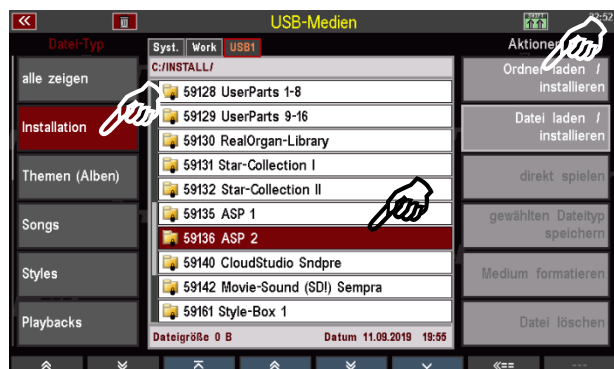

Installation

Zur ASP 2 gehören neben den Styles und SONG-Presets auch eine Soundbank mit den 36 neuen Sounds sowie die entsprechende Sound-Preset Bank für Ihre SEMPRA. Alle Daten der ASP 2 werden von dem zu Ihrer SEMPRA gehörenden USB-Stick mit den Werksdaten in das Instrument installiert:

- Stecken Sie den USB-Stick in eine der USB-Buchsen Ihrer SEMPRA ein.
- Drücken Sie den USB-Taster, um das USB-Menü im Display zu öffnen.

- Tippen Sie links auf den Datentyp **Installation** (das Feld wird rot angezeigt).
- Setzen Sie den Cursor mit dem Datenrad oder den **Cursortasten Auf/Ab** auf den Ordner „59136 ASP 2“ (Ordner nicht öffnen!).
- Tippen Sie rechts auf das Feld „Ordner laden/installieren“.