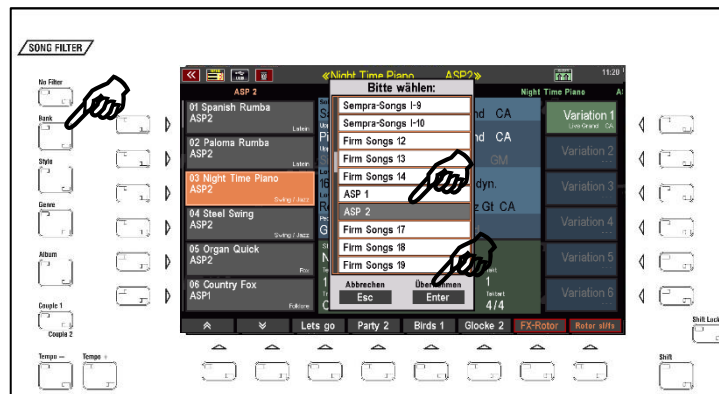

Die Daten der ASP 2 sind nun geladen und geladen und können verwendet werden.

Achtung: Beachten Sie, dass Werksdaten, so auch die ASP 1, immer kontenspezifisch installiert werden. Sofern Sie weitere Benutzerkonten auf Ihrer SEMPRA verwenden und die ASP 1 Daten auch in diesen Konten genutzt werden sollen, müssen Sie die Installation ggf. für diese weiteren Konten nochmals durchführen!

Wo finde ich die ASP 2 Daten?

Die **ASP 2 SONGS** mit den Beispiel-Presets finden Sie in der **Firm-SONG-Bank 16 „ASP“** (interne Bank-Nr. 116). Rufen Sie diese Bank z.B. über den **SONG-Filter** Taster **[Bank]** (2x drücken, sofern noch nicht angewählt) und anschließendes Scrollen zur entsprechenden Bank-Position auf.