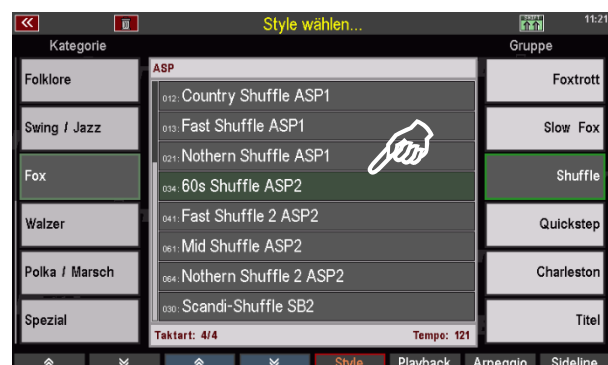

Bestätigen Sie mit **[Enter]**. Die SONG-Liste links zeigt jetzt die SONGS des Genres „Style Basics“ an, hier u.a. die ASP SONGS.

SONGS der ASP Pakete erkennen Sie am Kürzel **ASP1** bzw. **ASP2...** im SONG-Namen.

Die **ASP-STYLES** belegen die Firm-Stylebank 11 (ASP) und einige Plätze in der Bank 10 (VSP_ASP). Sie sind in der Style-Auswahl den entsprechenden Kategorien und Untergruppen zugeordnet. ASP Styles erkennen Sie in der Style-Auswahl am Kürzel **ASP1** bzw. **ASP2** im Style-Namen.