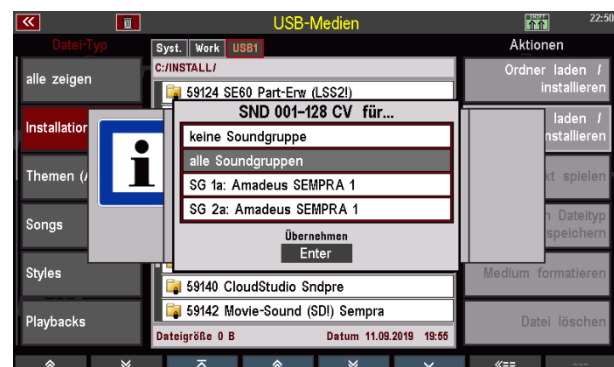

- Es werden nun zunächst die ASP-2 Styles geladen (siehe Displayanzeige).

- Anschließend werden die Sounddaten für das/die AMADEUS Soundsystem(e) geladen. Sofern Ihre Orgel mit mehreren AMADEUS Soundsystemen ausgestattet ist, fragt das Display ab, in welches Soundsystem die Sounddaten installiert werden sollen. Wählen Sie hier „**Alle Soundsysteme**“ und bestätigen Sie mit **[Enter]**.